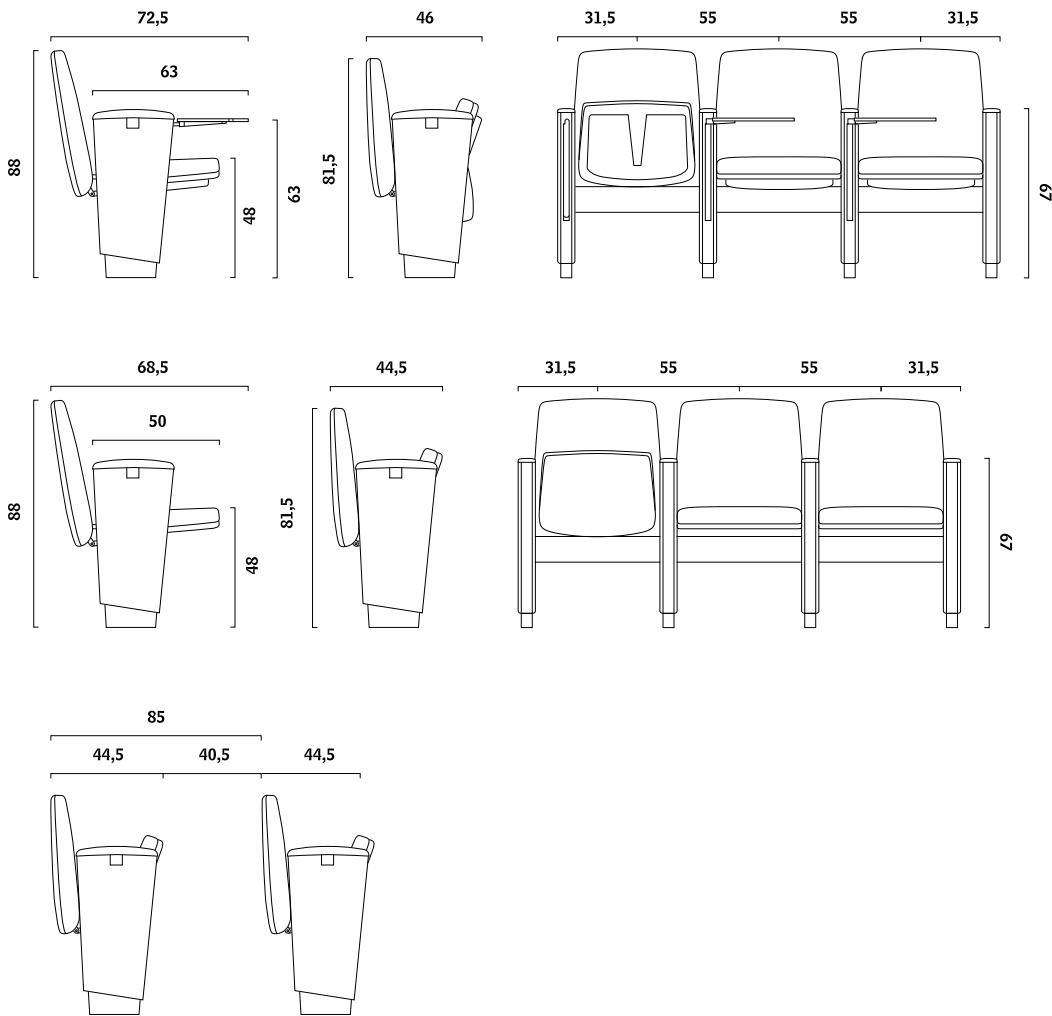

JOY

DESIGN FRANCESCO TRABUCCO & ASSOCIATI

Emmegi Spa
Via Lombardia, 8
35043 Monselice (PD) Italy
Tel. +39 0429 782587
Fax +39 0429 72005
info@emmegiseating.com
www.emmegiseating.com
Certified Quality System
UNI EN ISO 9001:2008
Certificate N° 208
Certified Environmental System
UNI EN ISO 14001:2004
Certificate N° 129

emmegi