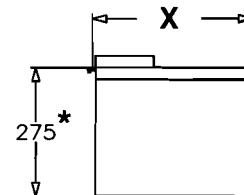

OPTIMIZACIÓN ESPACIO LIBRERÍA CON ESTANTES METÁLICO DE 3 CM.

Altura 199

Altura 154

Altura 105

Altura mesa

CARPESANO O ARCHIVADOR

SOPORTE CARPETAS EXTRAIBLE

PARA LIBRERÍA DE 118 CM.

CARPETA A UTILIZAR

* Altura máxima de carpeta 275 mm.

Para DIN A4 $X = 330$ mm.

Para FOLIO $X = 367$ mm.

Para FOLIO ALARGADO $X = 388$ mm