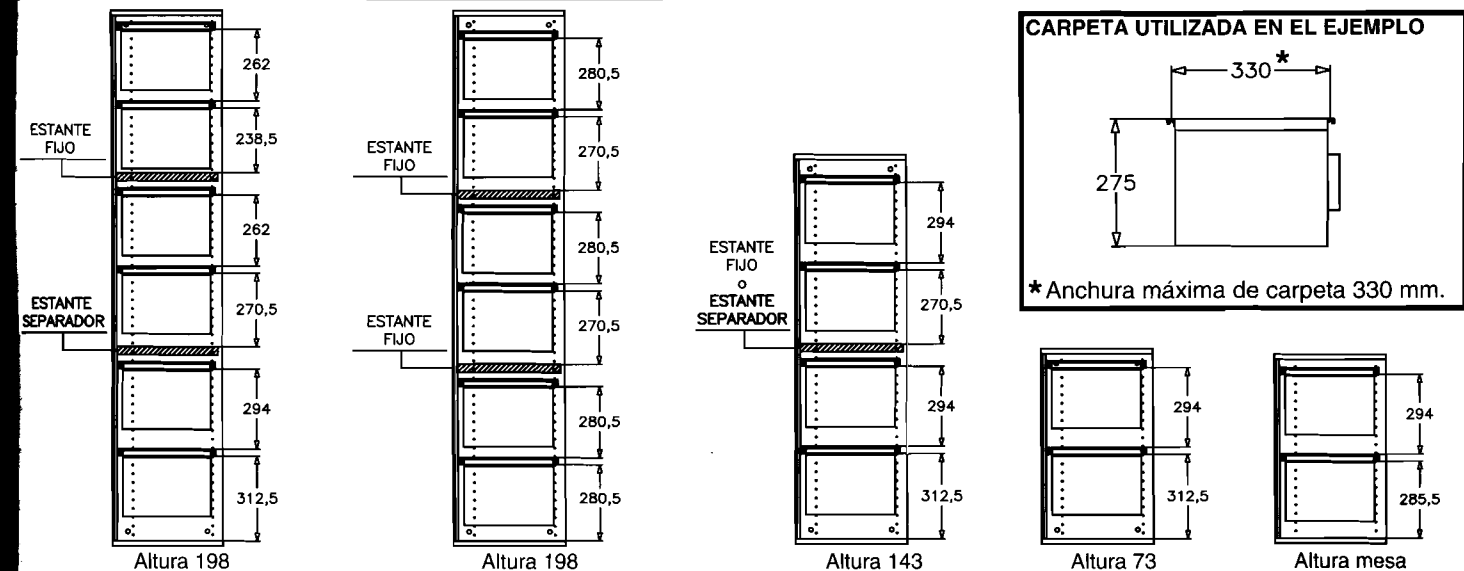

En las librerías con archivo telescópico solo se pueden montar 2 archivos por librería sean de 198, 143 y 73.

PARA LIBRERÍA DE 95 CM.

Para DIN A4 $X = 330$ mm.
 Para FOLIO $X = 367$ mm.
 Para FOLIO ALARGADO $X = 388$ mm.

PARA LIBRERÍA DE 80 CM.

Para DIN A4 $X = 330$ mm.
 Para FOLIO $X = 367$ mm.
 Para FOLIO ALARGADO $X = 388$ mm.

OPTIMIZACIÓN ESPACIO LIBRERÍA CON SOPORTE CARPETAS GRADUABLE

LA REFERENCIA DE ARMARIOS NO INCLUYE NINGÚN ESTANTE