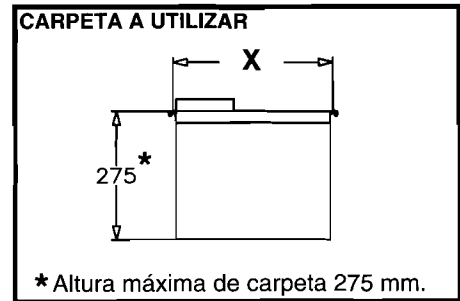

En las librerías con archivo telescópico solo se pueden montar 2 archivos por librería sean de 198, 143 y 73.

PARA LIBRERÍA DE 95 CM.

Para DIN A4 $X = 330$ mm.
 Para FOLIO $X = 367$ mm.
 Para FOLIO ALARGADO $X = 388$ mm.

PARA LIBRERÍA DE 80 CM.

Para DIN A4 $X = 330$ mm.
 Para FOLIO $X = 367$ mm.
 Para FOLIO ALARGADO $X = 388$ mm.

OPTIMIZACIÓN ESPACIO LIBRERÍA CON SOPORTE CARPETAS GRADUABLE

LA REFERENCIA DE ARMARIOS NO INCLUYE NINGÚN ESTANTE