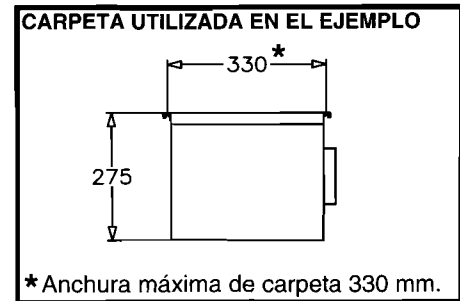

En las librerías con archivo telescópico solo se pueden montar 2 archivos por librería sean de 198, 143 y 73.

PARA LIBRERÍA DE 95 CM.

Para DIN A4 $X = 330$ mm.
 Para FOLIO $X = 367$ mm.
 Para FOLIO ALARGADO $X = 388$ mm.

PARA LIBRERÍA DE 80 CM.

Para DIN A4 $X = 330$ mm.
 Para FOLIO $X = 367$ mm.
 Para FOLIO ALARGADO $X = 388$ mm.

OPTIMIZACIÓN ESPACIO LIBRERÍA CON SOPORTE CARPETAS GRADUABLE

LA REFERENCIA DE ARMARIOS NO INCLUYE NINGÚN ESTANTE