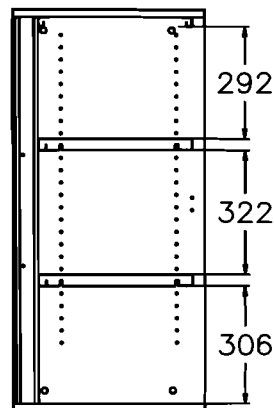

PARA LIBRERÍA DE 80 CM.

Para DIN A4 $X = 330$ mm.
 Para FOLIO $X = 367$ mm.
 Para FOLIO ALARGADO $X = 388$ mm.

OPTIMIZACIÓN ESPACIO LIBRERÍA CON SOPORTE CARPETAS GRADUABLE

LA REFERENCIA DE ARMARIOS NO INCLUYE NINGÚN ESTANTE

MODELOS	ANCHOxPROFxAALTO	REFERENCIA	ACABADOS
 <p>PERSIANA ADOSABLE A MESA OLA DERECHA</p> <p>1</p>	130 x 55 x 73	24.077.001	Gris
		24.077.014	Gris Grafito
		24.077.003	Haya Clara
		24.077.016	Haya Clara Grafito
		24.077.005	Haya Oscura
 <p>PERSIANA ADOSABLE A MESA OLA IZQUIERDA</p> <p>1</p>	130 x 55 x 73	24.078.001	Gris
		24.078.014	Gris Grafito
		24.078.003	Haya Clara
		24.078.016	Haya Clara Grafito
		24.078.005	Haya Oscura
 <p>PERSIANA ADOSABLE A MESA RECTANGULAR I ARCO</p> <p>1</p> <p>INDISTITAMENTE A DERECHA O IZQUIERDA</p>	124 x 55 x 73	24.079.001	Gris
		24.079.014	Gris Grafito
		24.079.003	Haya Clara
		24.079.016	Haya Clara Grafito
		24.079.005	Haya Oscura
 <p>PERSIANA</p> <p>2</p>	118 x 48 x 106	24.080.001	Gris
		24.080.014	Gris Grafito
		24.080.003	Haya Clara
		24.080.016	Haya Clara Grafito
		24.080.005	Haya Oscura
 <p>PERSIANA</p> <p>3</p>	118 x 48 x 154	24.081.001	Gris
		24.081.014	Gris Grafito
		24.081.003	Haya Clara
		24.081.016	Haya Clara Grafito
		24.081.005	Haya Oscura
 <p>PERSIANA</p> <p>4</p>	118 x 48 x 199	24.082.001	Gris
		24.082.014	Gris Grafito
		24.082.003	Haya Clara
		24.082.016	Haya Clara Grafito
		24.082.005	Haya Oscura
 <p>ESTANTE METÁLICO PARA ARMARIO PERSIANA</p>	104,5 x 38 x 3	34.083.121	Gris
		34.083.124	Negro
 <p>ARCHIVO TELESCÓPICO PARA ARMARIO PERSIANA</p>	104,5 x 35 x 7,5	34.084.124	Negro

OPTIMIZACIÓN ESPACIO LIBRERÍA CON ESTANTES METÁLICO DE 3 CM.

Altura 199

Altura 154

Altura 105

Altura mesa

CARPESANO O ARCHIVADOR

SOPORTE CARPETAS EXTRAIBLE

PARA LIBRERÍA DE 118 CM.

CARPETA A UTILIZAR

* Altura máxima de carpeta 275 mm.

Para DIN A4 $X = 330$ mm.

Para FOLIO $X = 367$ mm.

Para FOLIO ALARGADO $X = 388$ mm