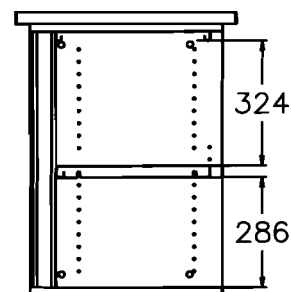

PARA LIBRERÍA DE 80 CM.

Para DIN A4 $X = 330$ mm.
 Para FOLIO $X = 367$ mm.
 Para FOLIO ALARGADO $X = 388$ mm.

OPTIMIZACIÓN ESPACIO LIBRERÍA CON SOPORTE CARPETAS GRADUABLE

LA REFERENCIA DE ARMARIOS NO INCLUYE NINGÚN ESTANTE

MODELOS	ANCHOxPROFxAALTO	REFERENCIA	ACABADOS
 <p>PERSIANA ADOSABLE A MESA OLA DERECHA</p> <p>1</p>	130 x 55 x 73	24.077.001	Gris
		24.077.014	Gris Grafito
		24.077.003	Haya Clara
		24.077.016	Haya Clara Grafito
		24.077.005	Haya Oscura
 <p>PERSIANA ADOSABLE A MESA OLA IZQUIERDA</p> <p>1</p>	130 x 55 x 73	24.078.001	Gris
		24.078.014	Gris Grafito
		24.078.003	Haya Clara
		24.078.016	Haya Clara Grafito
		24.078.005	Haya Oscura
 <p>PERSIANA ADOSABLE A MESA RECTANGULAR I ARCO</p> <p>1</p> <p>INDISTITAMENTE A DERECHA O IZQUIERDA</p>	124 x 55 x 73	24.079.001	Gris
		24.079.014	Gris Grafito
		24.079.003	Haya Clara
		24.079.016	Haya Clara Grafito
		24.079.005	Haya Oscura
 <p>PERSIANA</p> <p>2</p>	118 x 48 x 106	24.080.001	Gris
		24.080.014	Gris Grafito
		24.080.003	Haya Clara
		24.080.016	Haya Clara Grafito
		24.080.005	Haya Oscura
 <p>PERSIANA</p> <p>3</p>	118 x 48 x 154	24.081.001	Gris
		24.081.014	Gris Grafito
		24.081.003	Haya Clara
		24.081.016	Haya Clara Grafito
		24.081.005	Haya Oscura
 <p>PERSIANA</p> <p>4</p>	118 x 48 x 199	24.082.001	Gris
		24.082.014	Gris Grafito
		24.082.003	Haya Clara
		24.082.016	Haya Clara Grafito
		24.082.005	Haya Oscura
 <p>ESTANTE METÁLICO PARA ARMARIO PERSIANA</p>	104,5 x 38 x 3	34.083.121	Gris
		34.083.124	Negro
 <p>ARCHIVO TELESCÓPICO PARA ARMARIO PERSIANA</p>	104,5 x 35 x 7,5	34.084.124	Negro

OPTIMIZACIÓN ESPACIO LIBRERÍA CON ESTANTES METÁLICO DE 3 CM.

Altura 199

Altura 154

Altura 105

Altura mesa

CARPESANO O ARCHIVADOR

SOPORTE CARPETAS EXTRAIBLE

PARA LIBRERÍA DE 118 CM.

CARPETA A UTILIZAR

* Altura máxima de carpeta 275 mm.

Para DIN A4 $X = 330$ mm.

Para FOLIO $X = 367$ mm.

Para FOLIO ALARGADO $X = 388$ mm