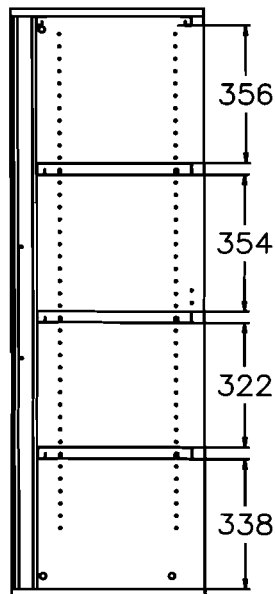

OPTIMIZACIÓN ESPACIO LIBRERÍA CON ESTANTES METÁLICO DE 3 CM.

Altura 154

CARPESANO O ARCHIVADOR

SOPORTE CARPETAS EXTRAIBLE

PARA LIBRERÍA DE 118 CM.

CARPETA A UTILIZAR

* Altura máxima de carpeta 275 mm.

Para DIN A4 $X = 330$ mm.

Para FOLIO $X = 367$ mm.

Para FOLIO ALARGADO $X = 388$ mm