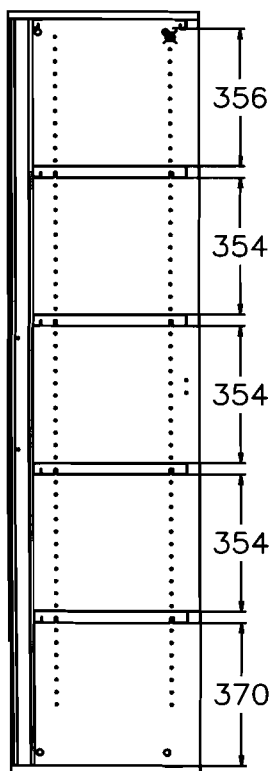

OPTIMIZACIÓN ESPACIO LIBRERÍA CON ESTANTES METÁLICO DE 3 CM.

Altura 199